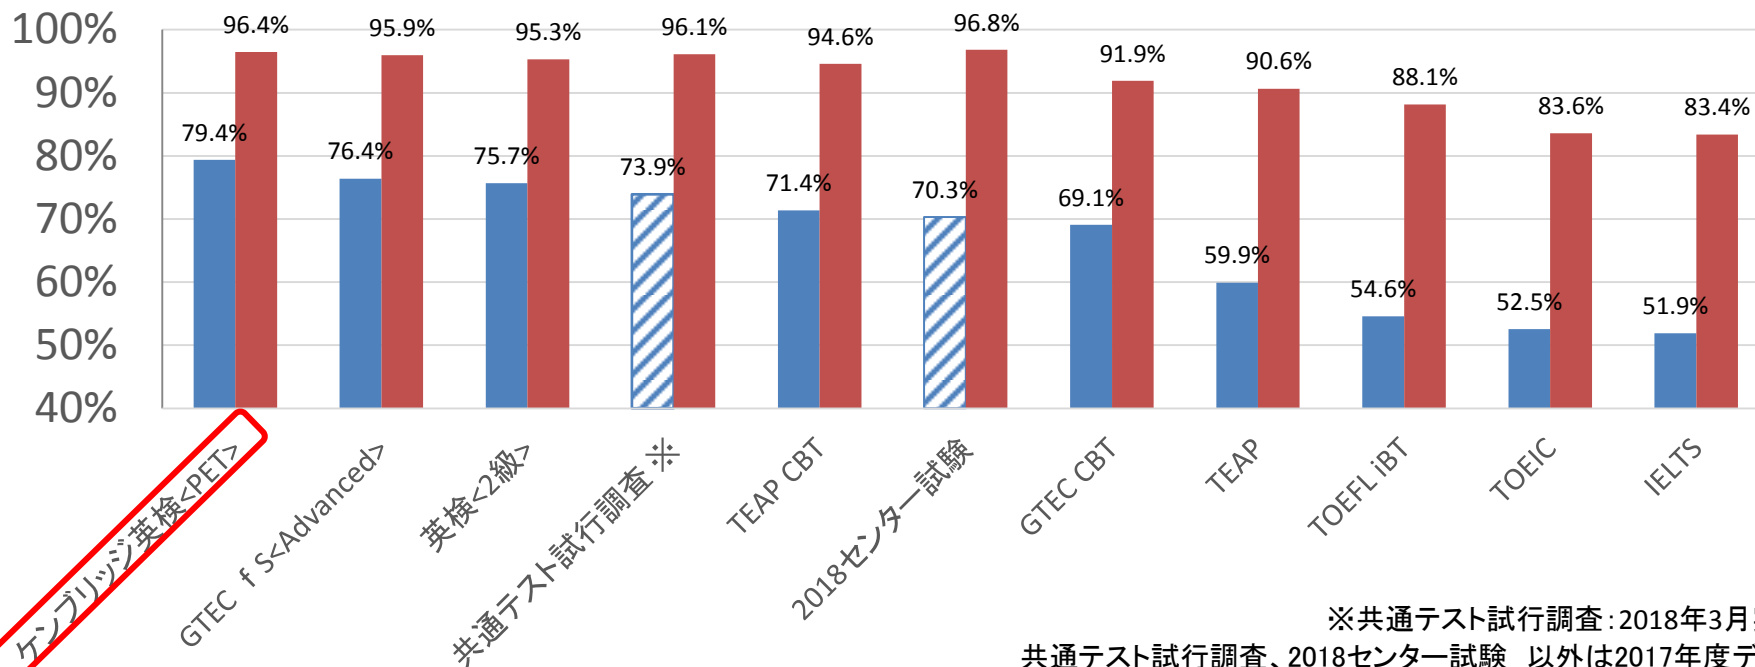

# (参考) 出題語彙の比較～教科書初出語彙カバー率～

リーディング問題中の教科書初出語彙カバー率

※共通テスト試行調査：2018年3月実施  
共通テスト試行調査、2018センター試験 以外は2017年度データ

※教科書初出語彙カバー率：出題語彙の教科書語彙に占める割合。同一単語が複数回使用された場合、1回としてカウント  
⇒ケンブリッジ英検は、主要な資格・検定試験の中で教科書初出語彙カバー率が最高値を示す。(中学教科書/コミュニケーション英語Ⅱ) 「知識」だけでなく「どう活用するか」を重視した試験であることがうかがえる。