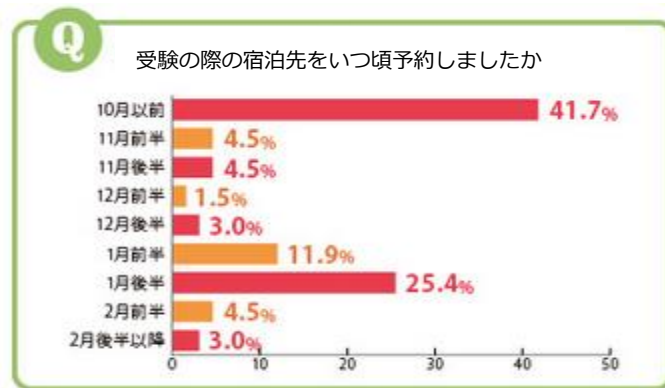

2018年10月19日

報道機関 ご担当者 各位

学校法人河合塾
経営戦略担当Kei-Net
公開中！

「受験の宿の選び方」

ベストコンディションで入試に臨むために！
受験生の半数が、11月までに宿泊予約
 ～河合塾の大学入試情報サイト Kei-Net にて公開中～

河合塾の大学入試情報サイト「Kei-Net」では、「受験の宿の選び方」を公開中です。

Kei-Net では、入試で実力が発揮できるように、受験の際の宿泊先選びのポイント・宿での過ごし方を先輩の体験談をまじえ解説しています。 <https://bit.ly/2ykk43d>

受験生の半数が、11月までに宿泊予約をしたと回答

近年、試験日と資格試験やコンサートなど大きなイベントが重なり受験生が宿泊先の手配に苦労するケースがたびたび報じられています。地域によっては条件の良い宿泊先はすぐ満室になってしまうなど、予約しにくい状況になることがありますので、受験に向けてコンディションを整えるためにも、受験会場に近く、落ち着ける最適な宿泊先を早めに予約しておくことが大切です。Kei-Net 特派員*によると、11月までに半数の受験生が予約を済ませていたことがわかりました。

2018年度 Kei-Net 特派員* アンケートより

受験に便利な宿選びのポイント

受験生の86%が、試験会場の近くや交通アクセスの多いターミナル駅近くなど立地条件を重視したと回答しています。入試シーズンは、「受験生プラン」を用意している宿もありますので、確認しておくことをおすすめします。

宿で快適に過ごすためのポイント

受験生の最大の敵は乾燥です。適度な湿度を保つことはインフルエンザ予防としても効果的です。濡れタオルを干す、マスクをするなど乾燥防止は重要です。また、実際に宿泊した受験生の70.8%が試験会場までの下見をしたと回答しています。一度経験しておくだけでかなり余裕が持てます。