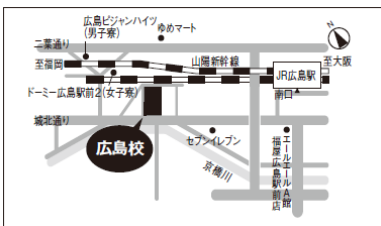

広島大学が
河合塾広島校に
やってくる！

広島大学

河合塾

広大

フェスタ

21.10.3(SUN)

11:30~17:30 (受付開始 11:00)

参加費:無料

対象:中学生・高校生・保護者

広島大学の学部・研究室が、河合塾広島校に大集合！

<会場> 河合塾広島校 (広島駅南口から徒歩約5分)

〒732-0821

広島県広島市南区大須賀町14-20

☎ 0120-661-959

河合塾では新型コロナウイルス感染症対策を行っております。安心してご来場ください。

- 検温 ●座席の間隔 ●換気 ●消毒液の設置
- マスク着用の義務付け