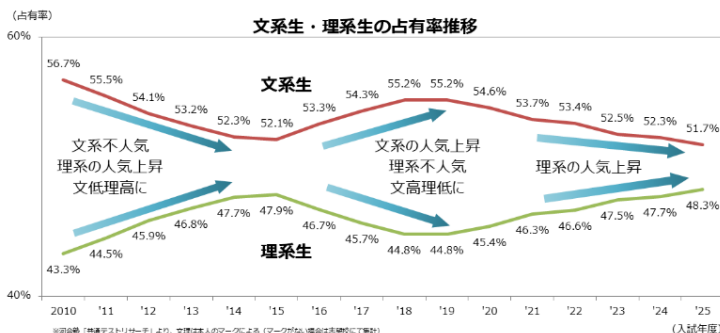

2026年4月30日

報道機関 ご担当者各位

河合塾グループ
学校法人 河合塾

催事案内希望

全国37校舎で開催！ 高1生・中学生対象「文理選択ガイダンス」のご案内 ～受験に向けた勉強をいち早くスタート～

河合塾は、高校1年生・中学生とその保護者を対象とした「文理選択ガイダンス」を2026年5月30日(土)より順次、全国37校舎にて開催いたします。文系・理系の違いや学部・学科の選び方など今後の進路選択の参考になる内容をお伝えします。高1の秋に多い文理希望の提出に向けて役立つガイダンスです。

■「行ける大学」から「行きたい大学」へ 文理選択ガイダンスで進路選択の第一歩を

多くの高校で1年生の秋から冬にかけて行われる文理選択。文系・理系を志望する生徒の比率は、社会の変化にあわせて変わっています。ここしばらくでは、コロナ禍を契機に医療系を中心とした理系の人気が続いていますが（右図参照）、この春の入試では、私大を中心に、人文系や社会科学系の出願者が増えるなど、変化の兆しも見られます。

本イベントでは、毎年数多くの受験生をサポートする進学アドバイザーが文理選択や学部選択のポイントや注意事項をわかりやすく解説します。また、先輩たちの体験談の紹介や夏休みに多く行われる大学のオープンキャンパスの活用方法などもご紹介します。

少子化による競争緩和を受け、志望大学選びは「行ける大学」から「行きたい大学」を積極的に選ぶ方向に転換しつつあります。人生の大きな選択となる文理選択を、より納得のいく形で行う手助けとして、貴媒体の催事案内などで広くご紹介いただきますようお願いいたします。

■「文理選択のポイントがわかる！文理選択ガイダンス」概要

- 日程：5月30日(土)～8月2日(日)
- 会場：全国の河合塾校舎・教室
※日程・会場の詳細は別紙参照
- 対象：高校1年生・中学生と保護者の方
※ご本人様・保護者の方のみでの参加も可能です。
- 講演者：河合塾進学アドバイザー
- 講演内容：
1.文理選択のポイント 2.学部・学科の選び方 3.文系・理系ごとの進路
- 参加費：無料
- 申込URL：<https://bit.ly/kawaibunri> ※要申込(5/1より申し込み開始)